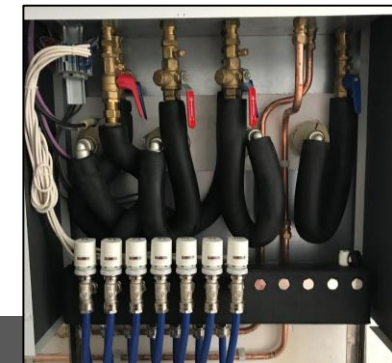

De DRIESbox in uw woning

Energijemeter

Aflezen verbruik warmte en warmwater

Energieleverancier gedeelte

Besturingssysteem

Bewoners gedeelte

Afsluiters vloerverwarming en
warmtapwater

Vloerverwarmingsverdeler